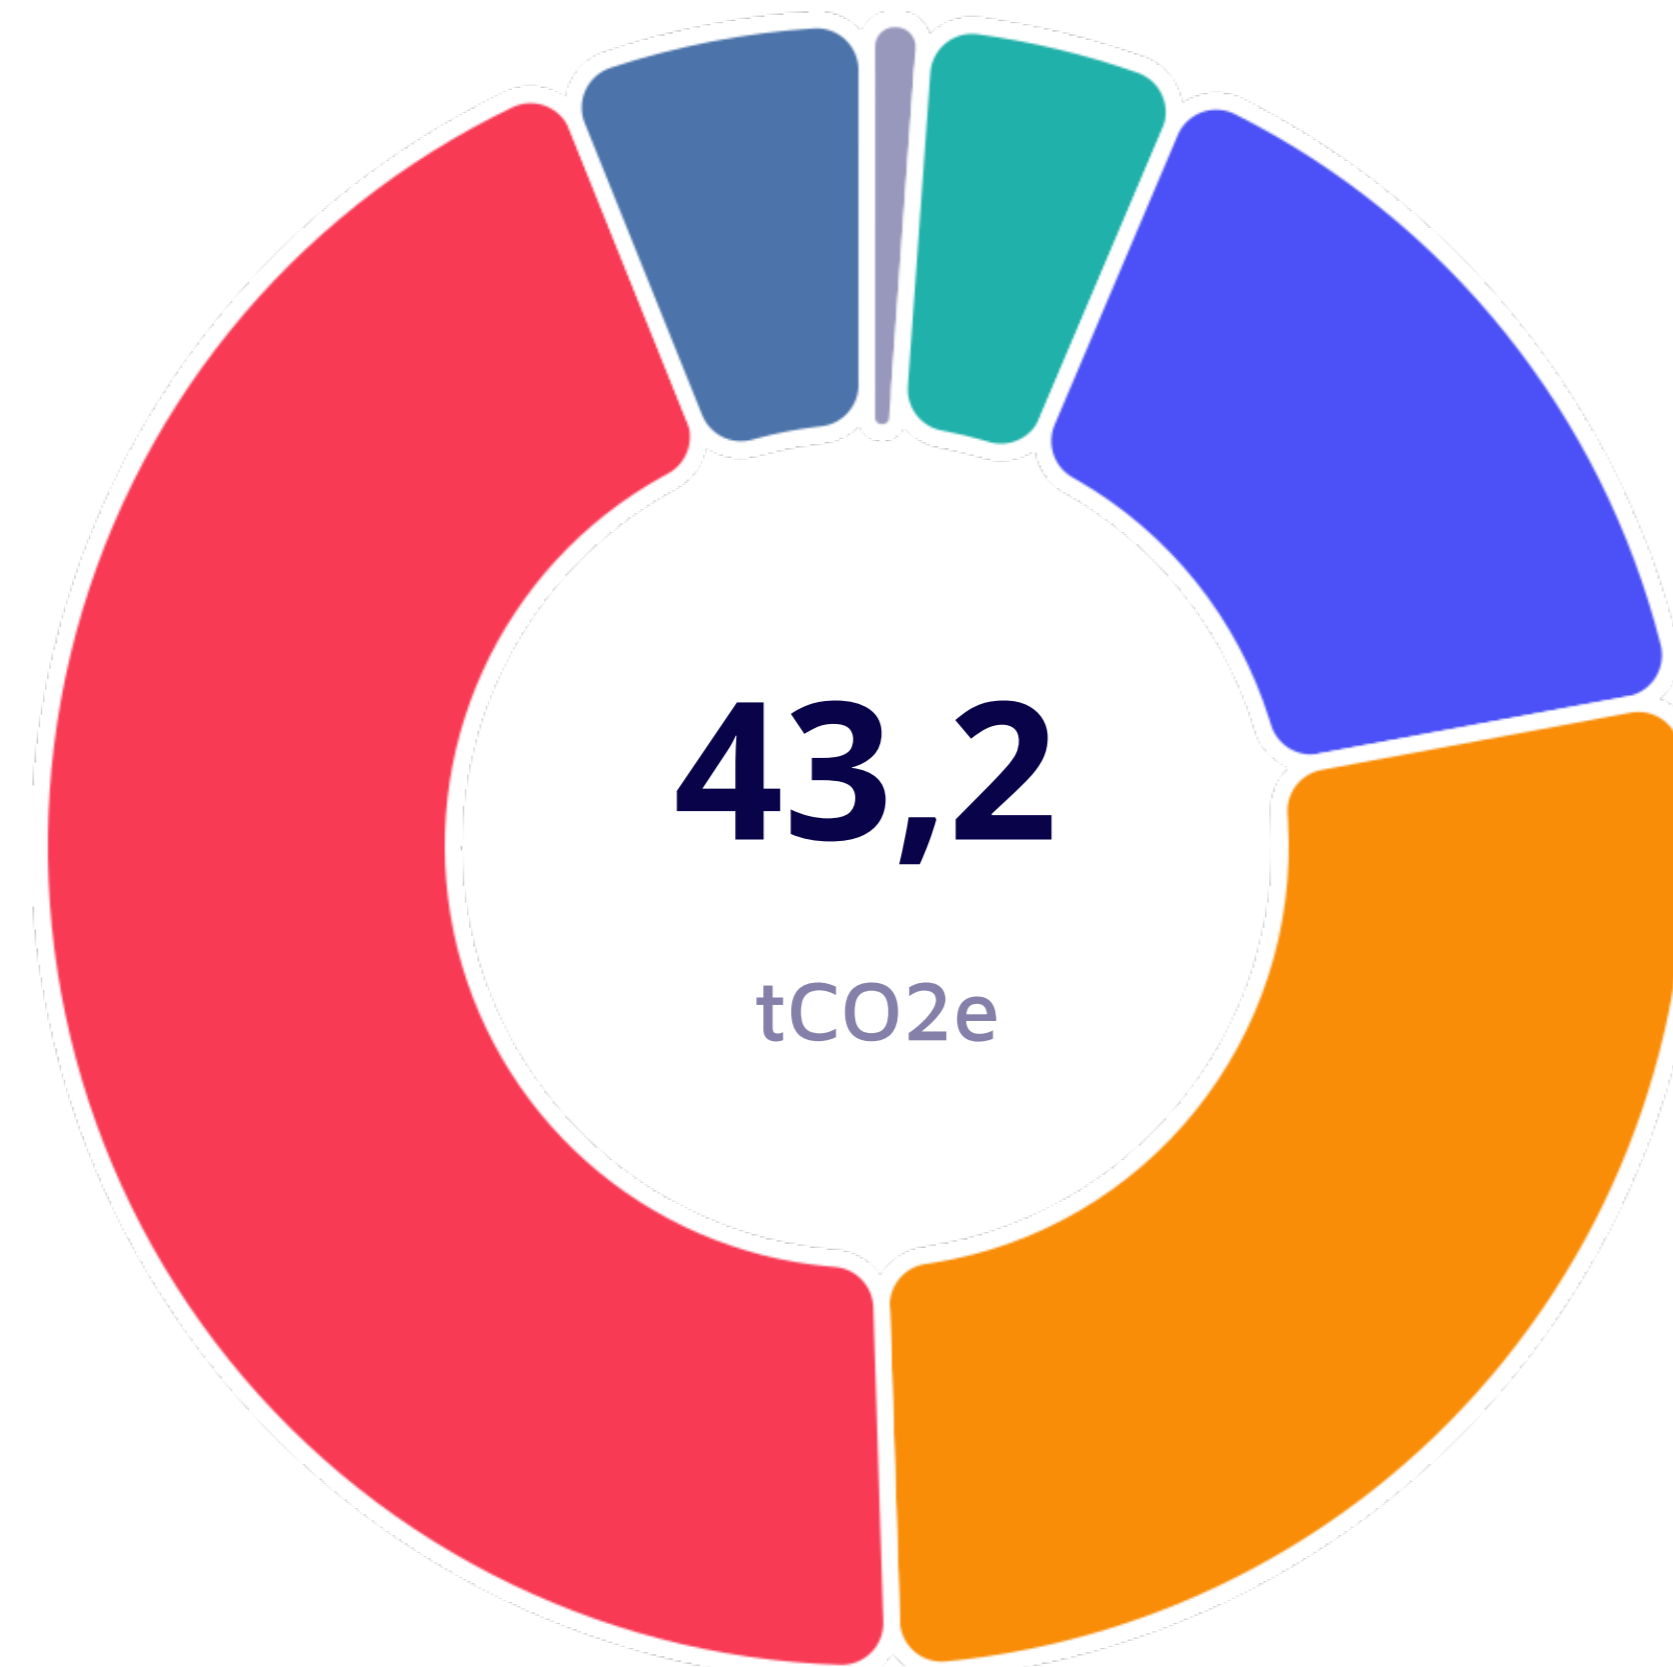

BILAN CARBONE 2025

MBLP SECURITE - SALAMANDRE FORMATIONS

CETTE ATTESTATION DE VALIDITÉ EST DÉLIVRÉE PAR CARBO

● Produits numériques	0,5 tCO ₂ e
● Opérations	2,3 tCO ₂ e
● Achats et supports	6,8 tCO ₂ e
● Bureaux / sites	11,8 tCO ₂ e
● Déplacements	19,2 tCO ₂ e
● Autres	2,6 tCO ₂ e
€ Intensité carbone économique	5,7 tCO ₂ e / 100 k€
👤 Intensité carbone sociale	5,4 tCO ₂ e / employé